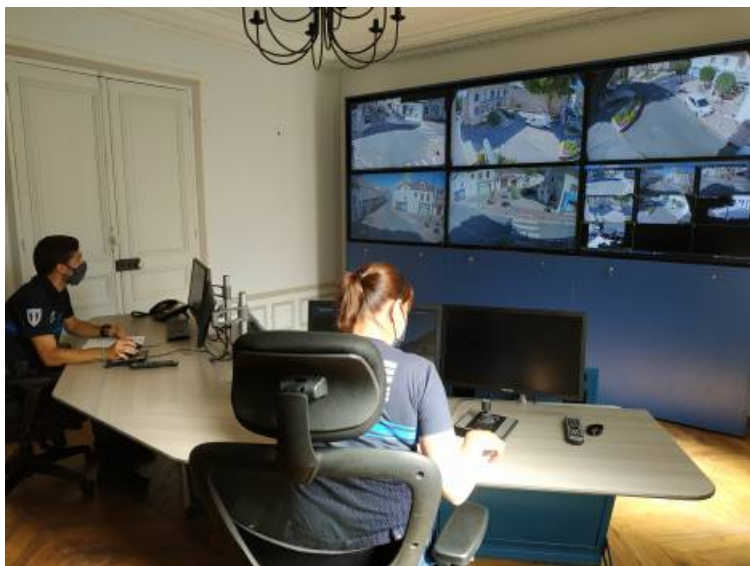

Mise en route du nouveau Centre de Supervision Urbain communal

Depuis le 12 septembre, le nouveau CSU, situé dans les locaux de la Police municipale et financé à 100% par la Ville, permet à toutes les caméras du dispositif de vidéo-protection de la commune de fonctionner.

Les travaux réalisés cet été vont ainsi compléter et permettre l'achèvement du déploiement de son réseau de caméras par la CCVO3F sur l'ensemble des neuf villes la composant d'ici la fin de l'année, 76 étant prévues à L'Isle-Adam.