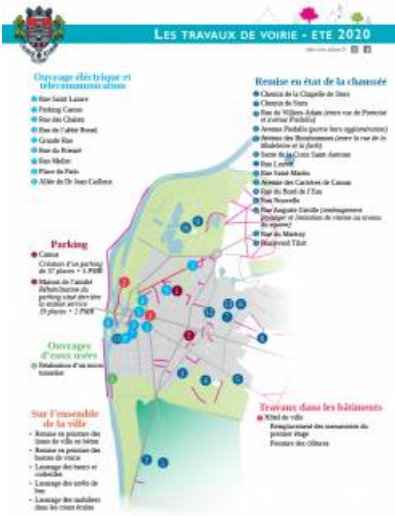

# Travaux - été 2020

Comme chaque année pendant la période estivale, de nombreux travaux sont effectués sur l'ensemble de la commune au niveau voirie et bâtiments.

Un grand merci à nos services municipaux restés actifs tout l'été afin d'effectuer un travail de qualité au service du bien vivre à L'Isle-Adam.