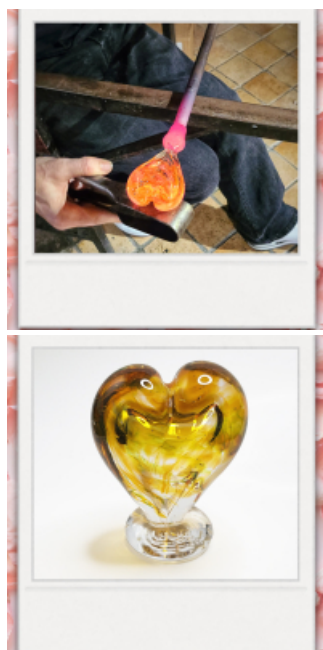

☐ Offrez à votre amour l'opportunité de réaliser un cœur en verre soufflé chez le souffleur de verre de l'Isle-Adam ☐

☐ Cœur pris ou cœur à prendre, vous pouvez jouer avec le feu et venir passer un moment unique en solo ou à deux en venant souffler votre cœur pour déclarer votre flamme ☐

☐ Tout comme les formules précédentes, nous avons mis en place un système de réservation en ligne, chaque créneau correspond à un cœur soufflé, si vous souhaitez venir à plusieurs, n'oubliez pas de réserver un créneau par personne

☐ Enfants et adultes sont les bienvenus pour cette opération

☐ La réalisation d'un cœur dure environ 15 minutes, vous pourrez le récupérer le lendemain après le temps de recuisson nécessaire (selon les horaires d'ouverture de la boutique)