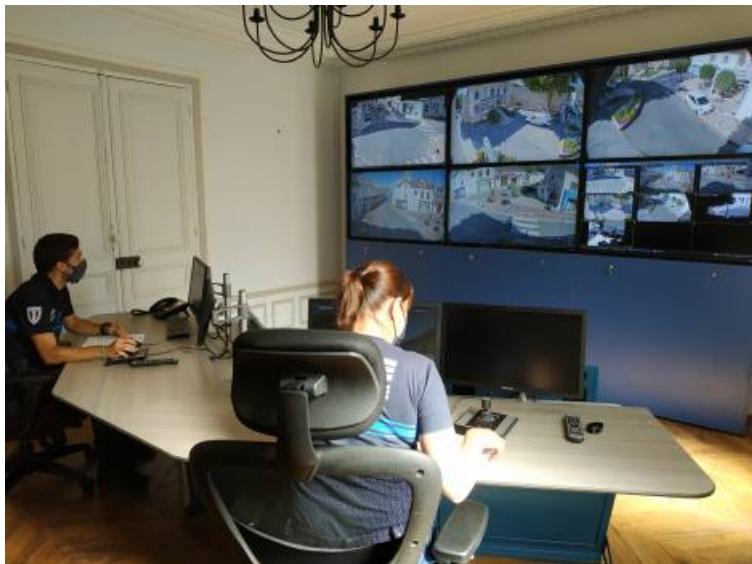

Mise en route du nouveau Centre de Supervision Urbain communal

Depuis le 12 septembre, le nouveau CSU, situé dans les locaux de la Police municipale et financé à 100% par la Ville, permet à toutes les caméras du dispositif de vidéo-protection de la commune de fonctionner.

Les travaux réalisés cet été vont ainsi compléter et permettre l'achèvement du déploiement de son réseau de caméras par la CCVO3F sur l'ensemble des neuf villes la composant d'ici la fin de l'année, 76 étant prévues à L'Isle-Adam.