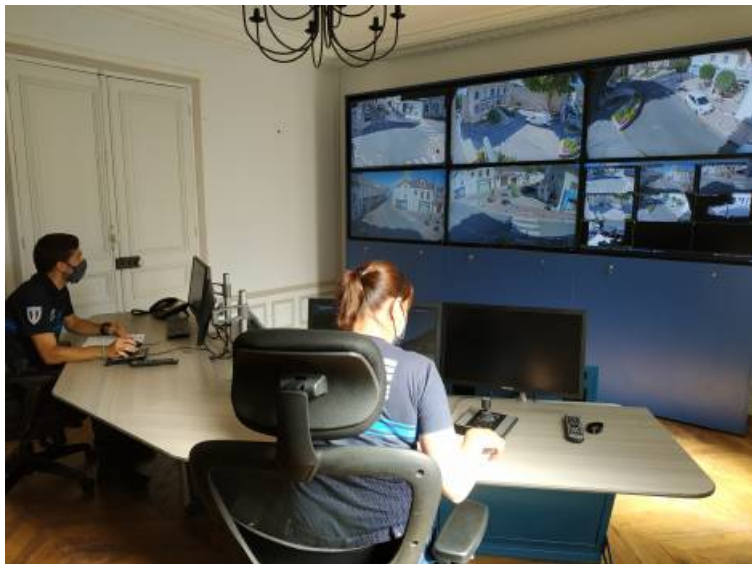

## Mise en route du nouveau Centre de Supervision Urbain communal

Depuis le 12 septembre, le nouveau CSU, situé dans les locaux de la Police municipale et financé à 100% par la Ville, permet à toutes les caméras du dispositif de vidéo-protection de la commune de fonctionner.

Les travaux réalisés cet été vont ainsi compléter et permettre l'achèvement du déploiement de son réseau de caméras par la CCVO3F sur l'ensemble des neuf villes la composant d'ici la fin de l'année, 76 étant prévues à L'Isle-Adam.