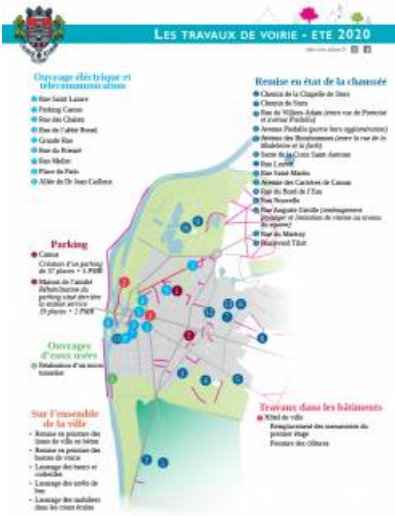

Travaux - été 2020

Comme chaque année pendant la période estivale, de nombreux travaux sont effectués sur l'ensemble de la commune au niveau voirie et bâtiments.

Un grand merci à nos services municipaux restés actifs tout l'été afin d'effectuer un travail de qualité au service du bien vivre à L'Isle-Adam.