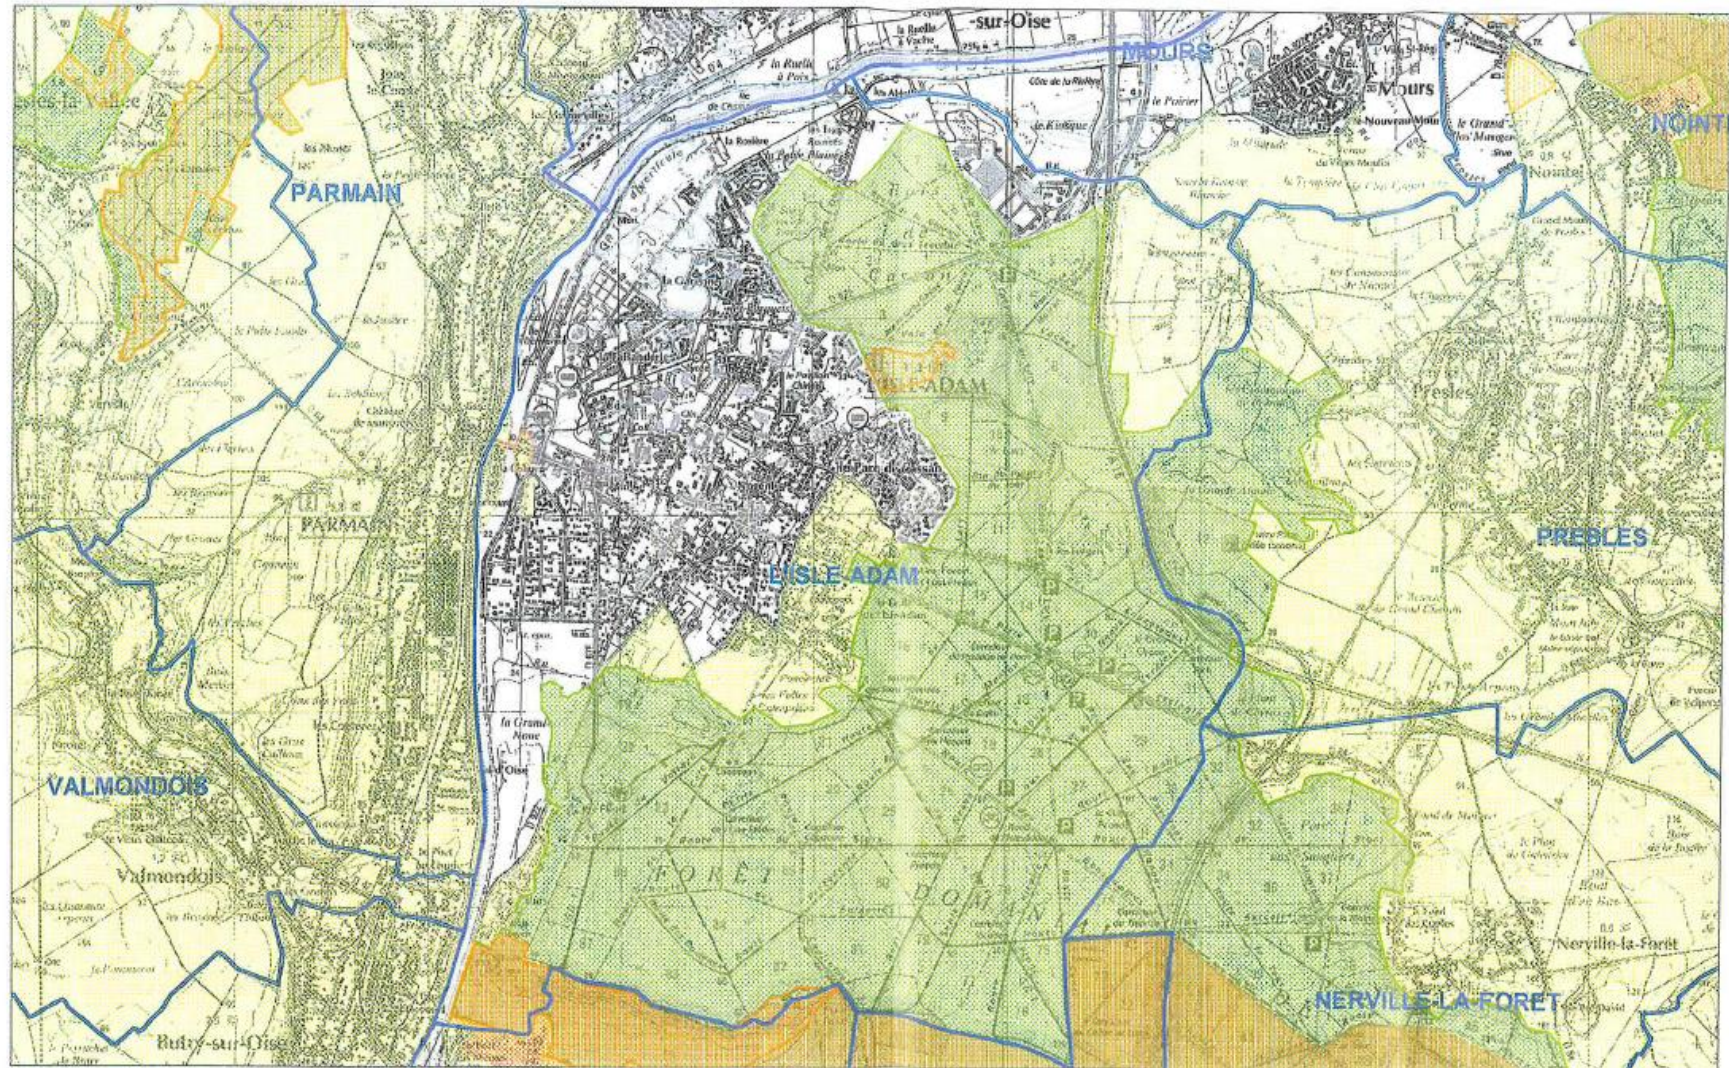

Protection des espaces naturels sur la commune de l'Isle-Adam

LEGENDE

ech. 1/25 000

- Limite communale
- ZNIEFF 1
- ZNIEFF 2
- Sites inscrits
- Sites classés

SLIA/BPR le 29 août 2003