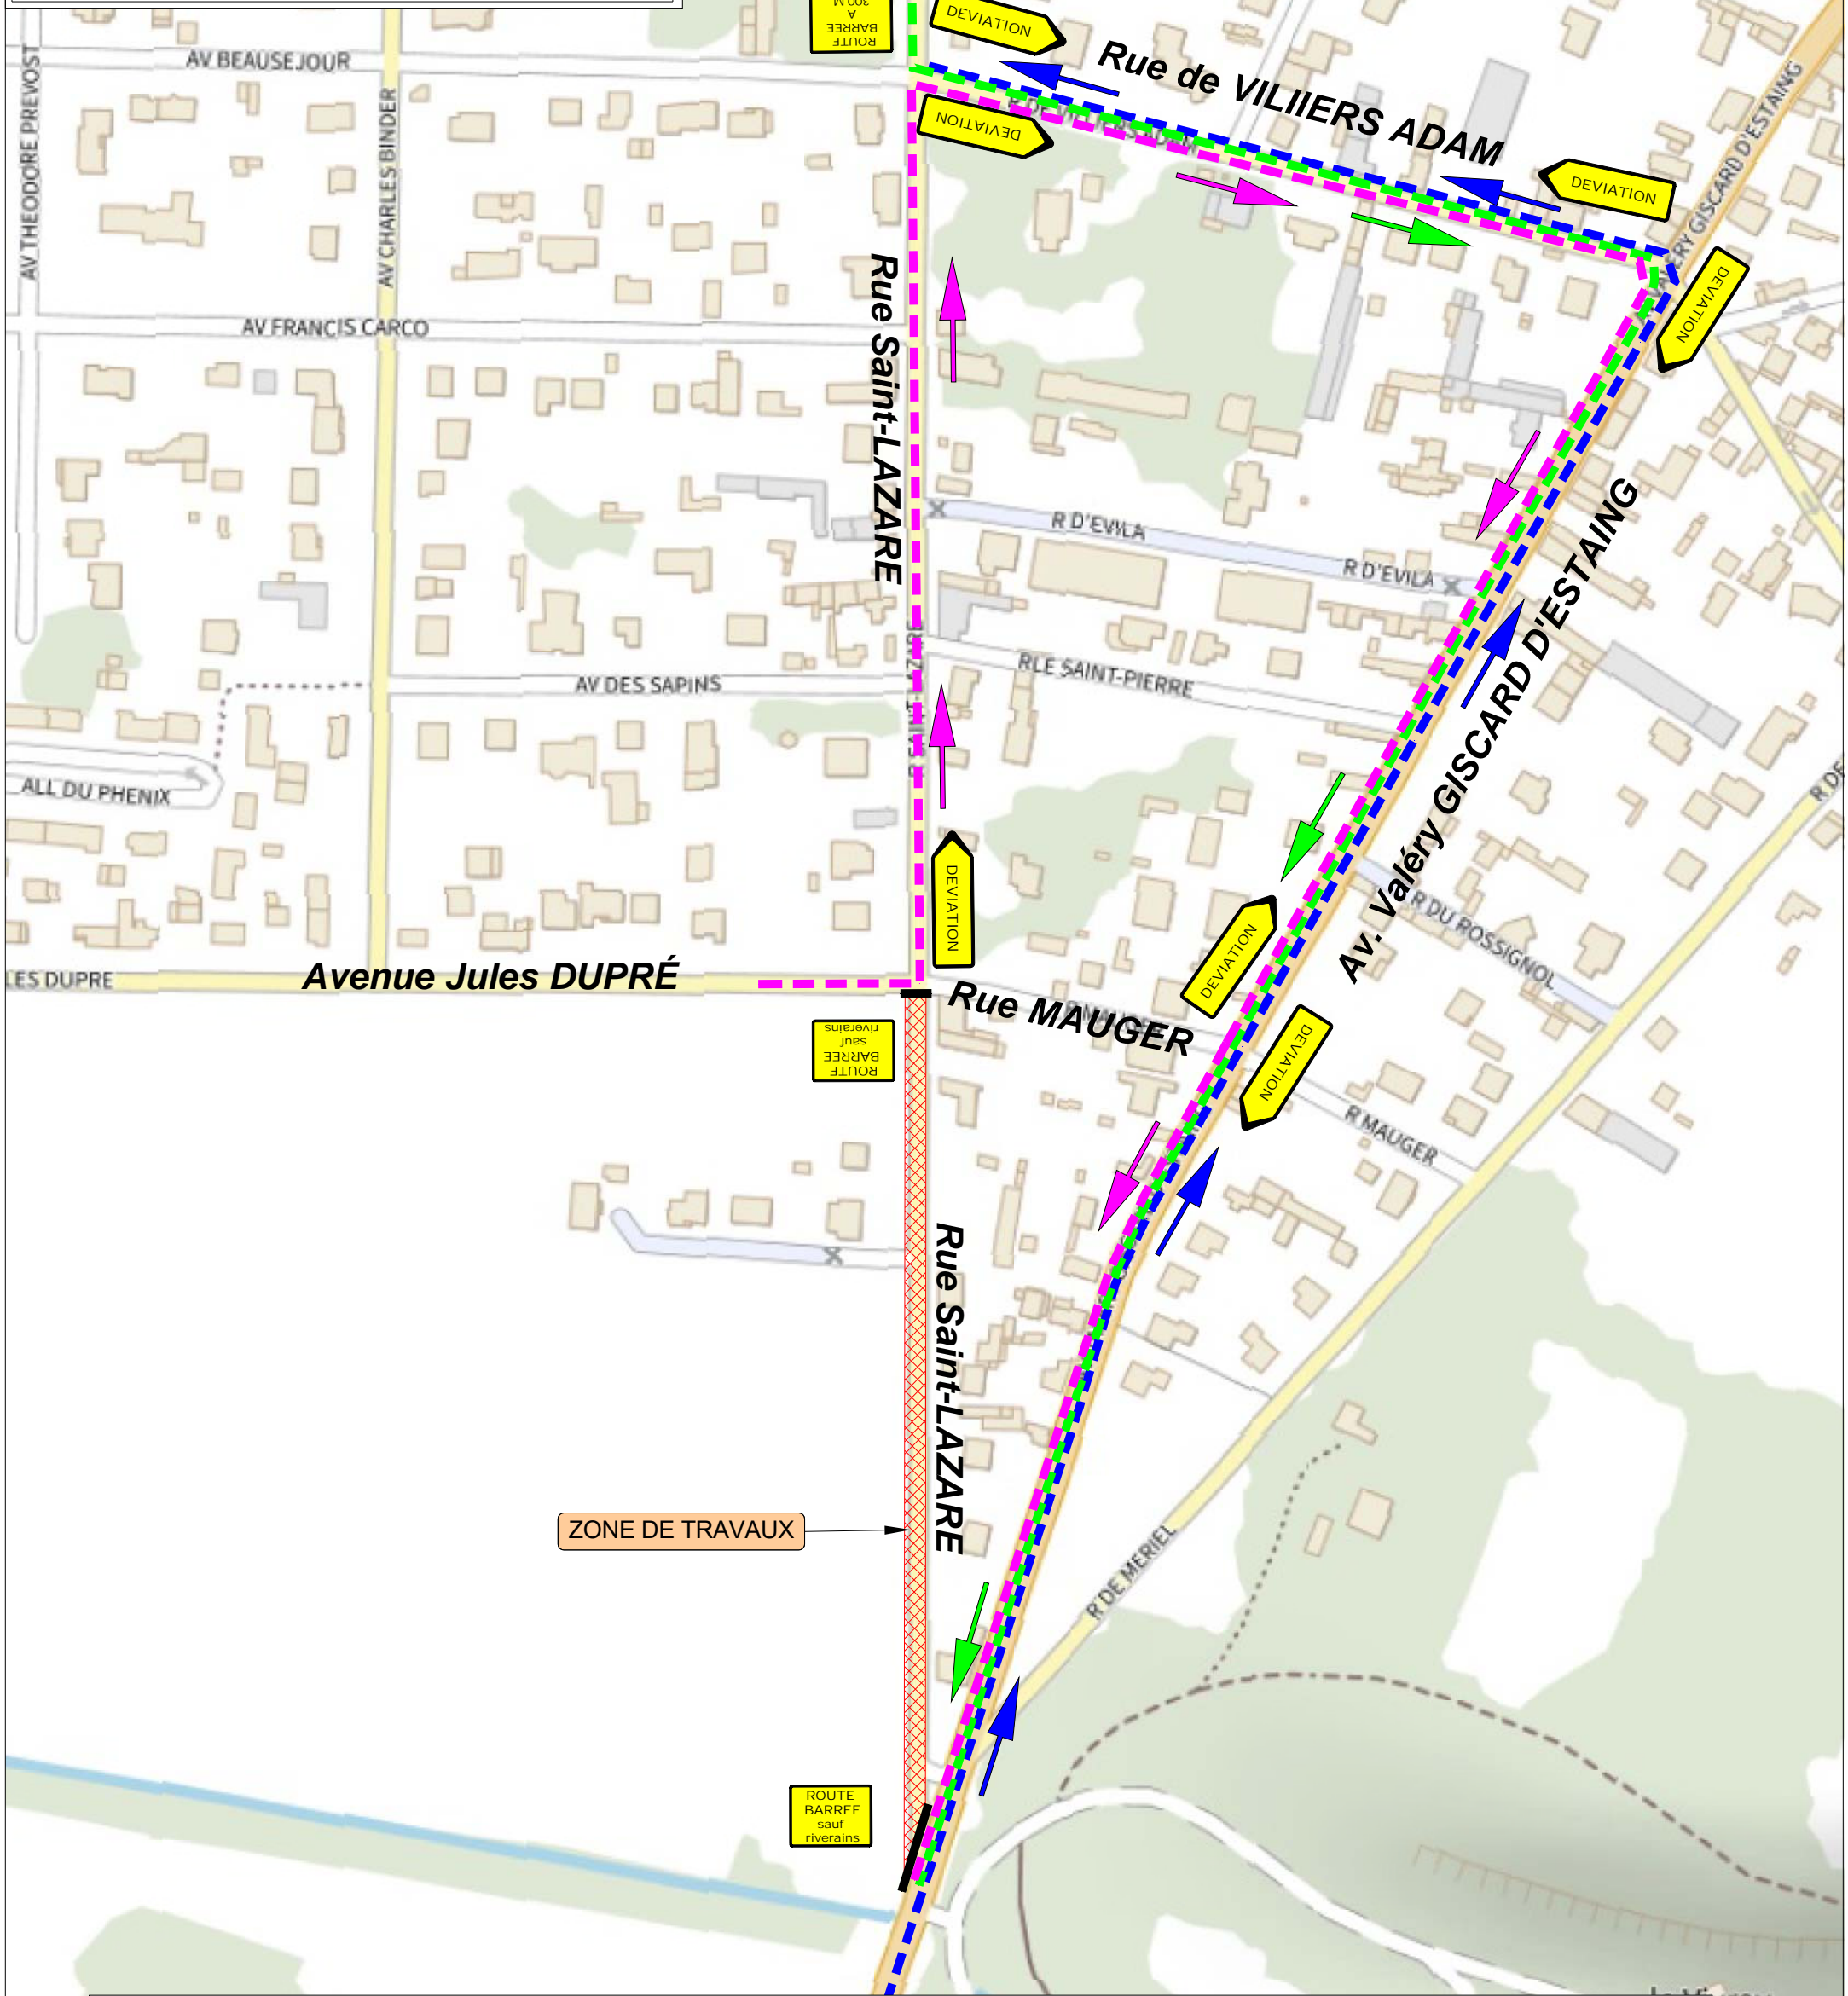

L'ISLE ADAM - Rue St Lazare
162ème OP. D'ASSAINISSEMENT

Plan de déviation

DATE : 19/04/2022

Indice : B

Ech :

- - - - - Déviation Av. Valéry Giscard d'Estaing (Mériel) -> Rue Saint Lazare
- - - - - Déviation rue St LAZARE venant de Jules DUPRÉ -> Rue Saint Lazare
- - - - - Déviation rue St LAZARE -> Av. Valéry Giscard d'Estaing par r. de Villiers Adam