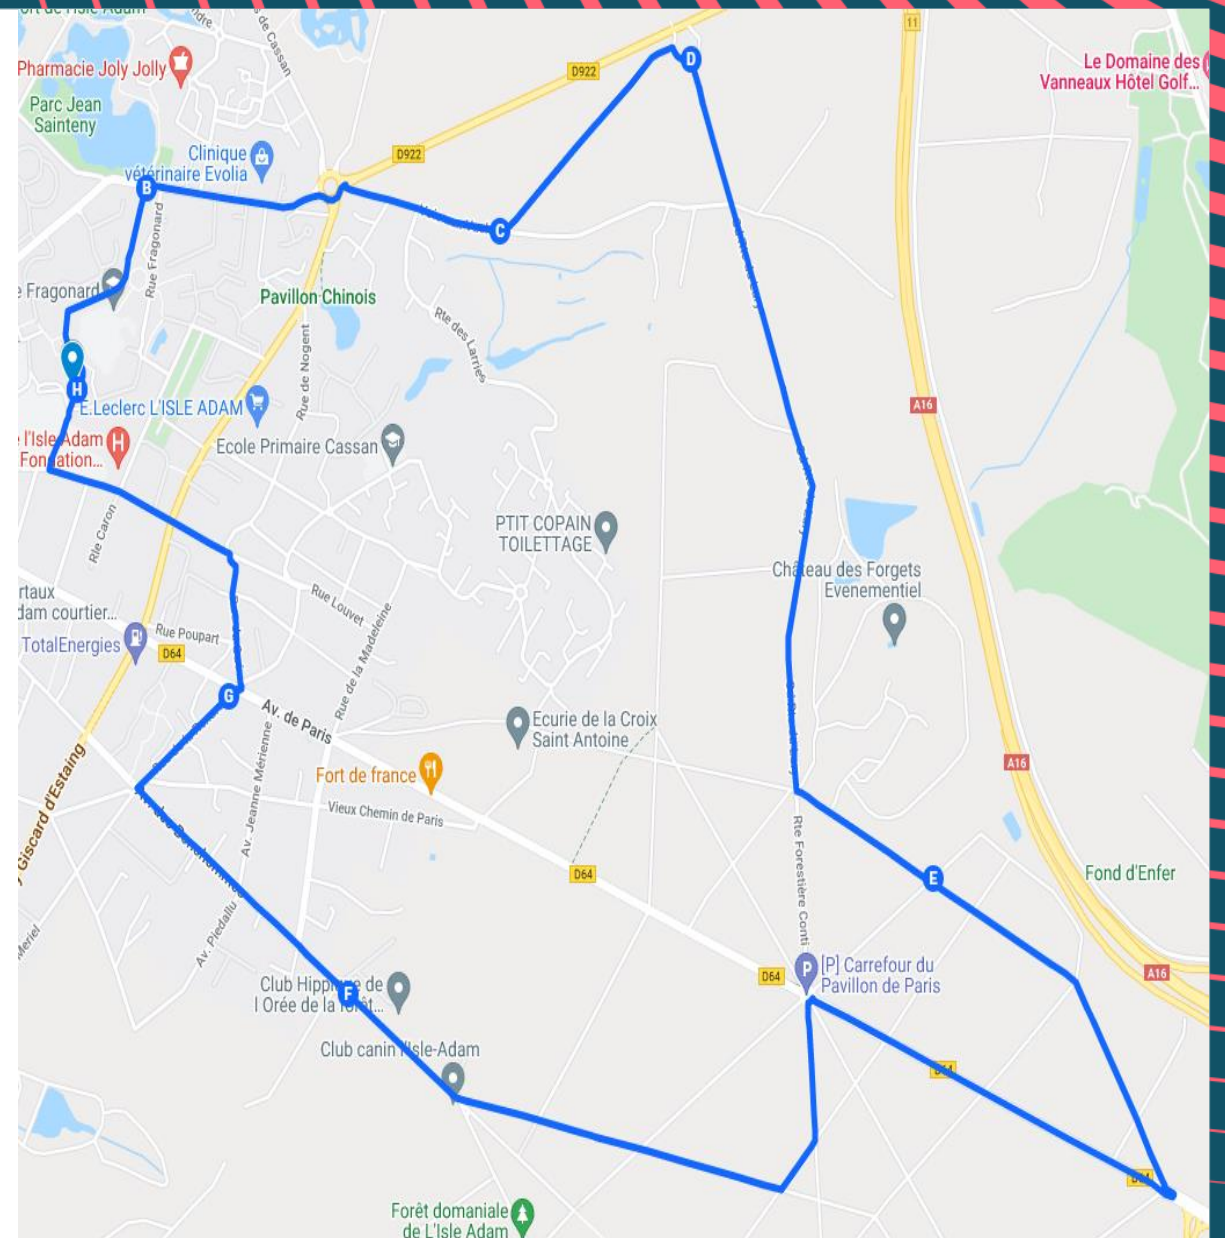

#ExploreTerreDeJeux2024

L'Isle-Adam

Gymnase Amélie Mauresmo – Gymnase Amélie Mauresmo

Difficulté

Type

A Pied / A Vélo

Distance

10 km

Gymnase Amélie
Mauresmo

Gymnase Amélie
Mauresmo

#ExploreTerreDeJeux2024

QR CODE

Gymnase Amélie Mauresmo – Gymnase Amélie Mauresmo

Difficulté

Type

A Pied / A Vélo

Distance

10 km

Gymnase Amélie
Mauresmo

Gymnase Amélie
Mauresmo