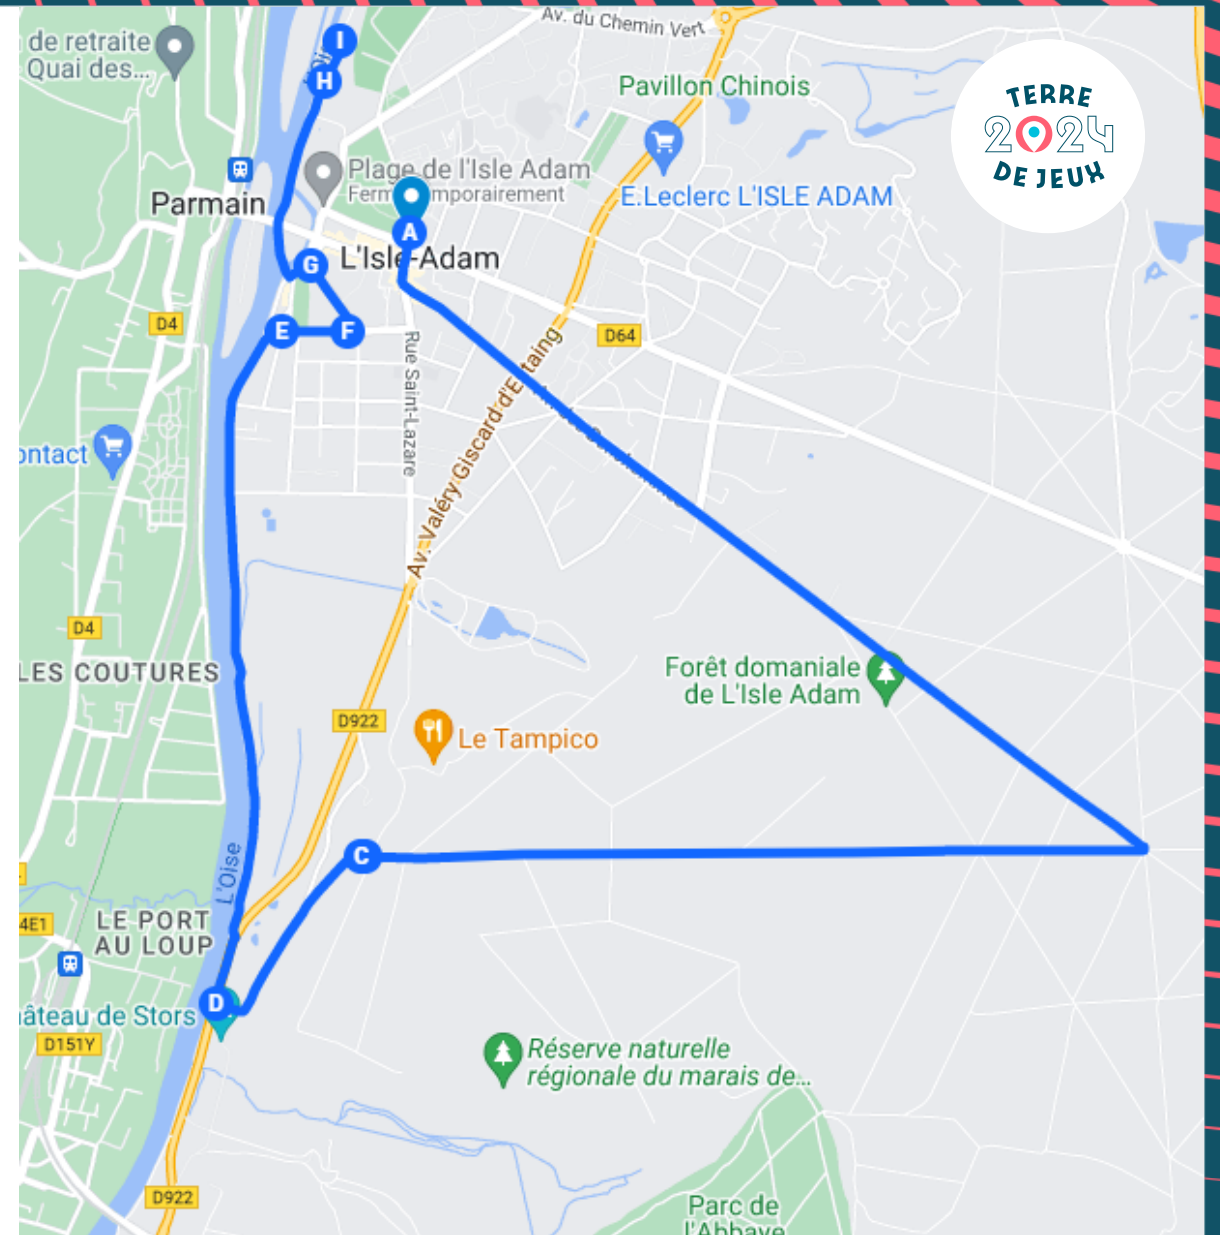

#ExploreTerreDeJeux2024

L'Isle-Adam

Place du Marché – Ecluse

Difficulté

Type

A Pied / A Vélo

Distance

10 km

Place du Marché

Ecluse

#ExploreTerreDeJeux2024

QR CODE

Place du Marché - Ecluse

Difficulté

Type

A Pied / A Vélo

Distance

10 km

Place du Marché

Ecluse