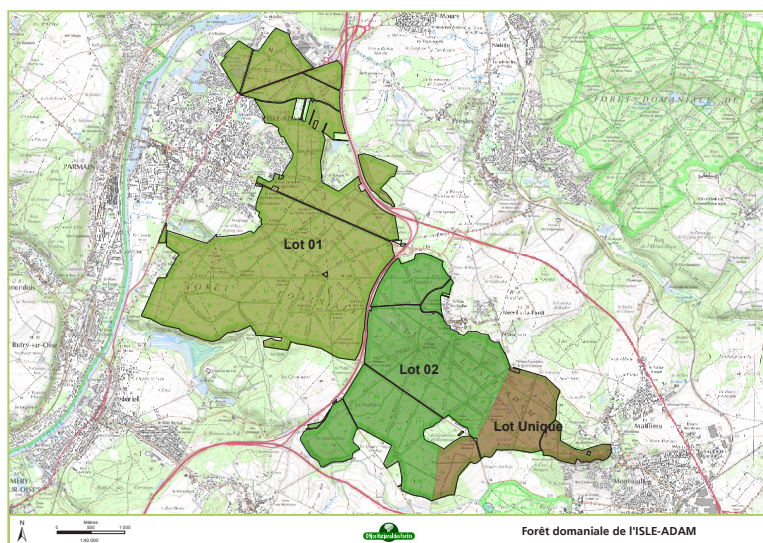

PRUDENCE ACTION DE CHASSE

Forêt domaniale de l'Isle Adam

Chasse du 4 novembre 2022 au 28 février 2023

Lot 1

NOVEMBRE : Tous les vendredis
DECEMBRE : Tous les vendredis
JANVIER : Tous les vendredis
FEVRIER : Tous les vendredis

Lot 2

NOVEMBRE : Les lundis 7 et 21
DECEMBRE : Les lundis 5 et 12
JANVIER : Les lundis 16 et 30
FEVRIER : Les lundis 6 et 13

Lot unique

NOVEMBRE : Tous les mardis
DECEMBRE : Tous les mardis
JANVIER : Tous les mardis
FEVRIER : Tous les mardis

Pour la sécurité de tous, il est interdit de pénétrer dans les zones chassées. Lors de ces journées des panneaux «CHASSE EN COURS» sont disposés en périphérie du secteur chassé.

Chasse en continu de 9h à 18h