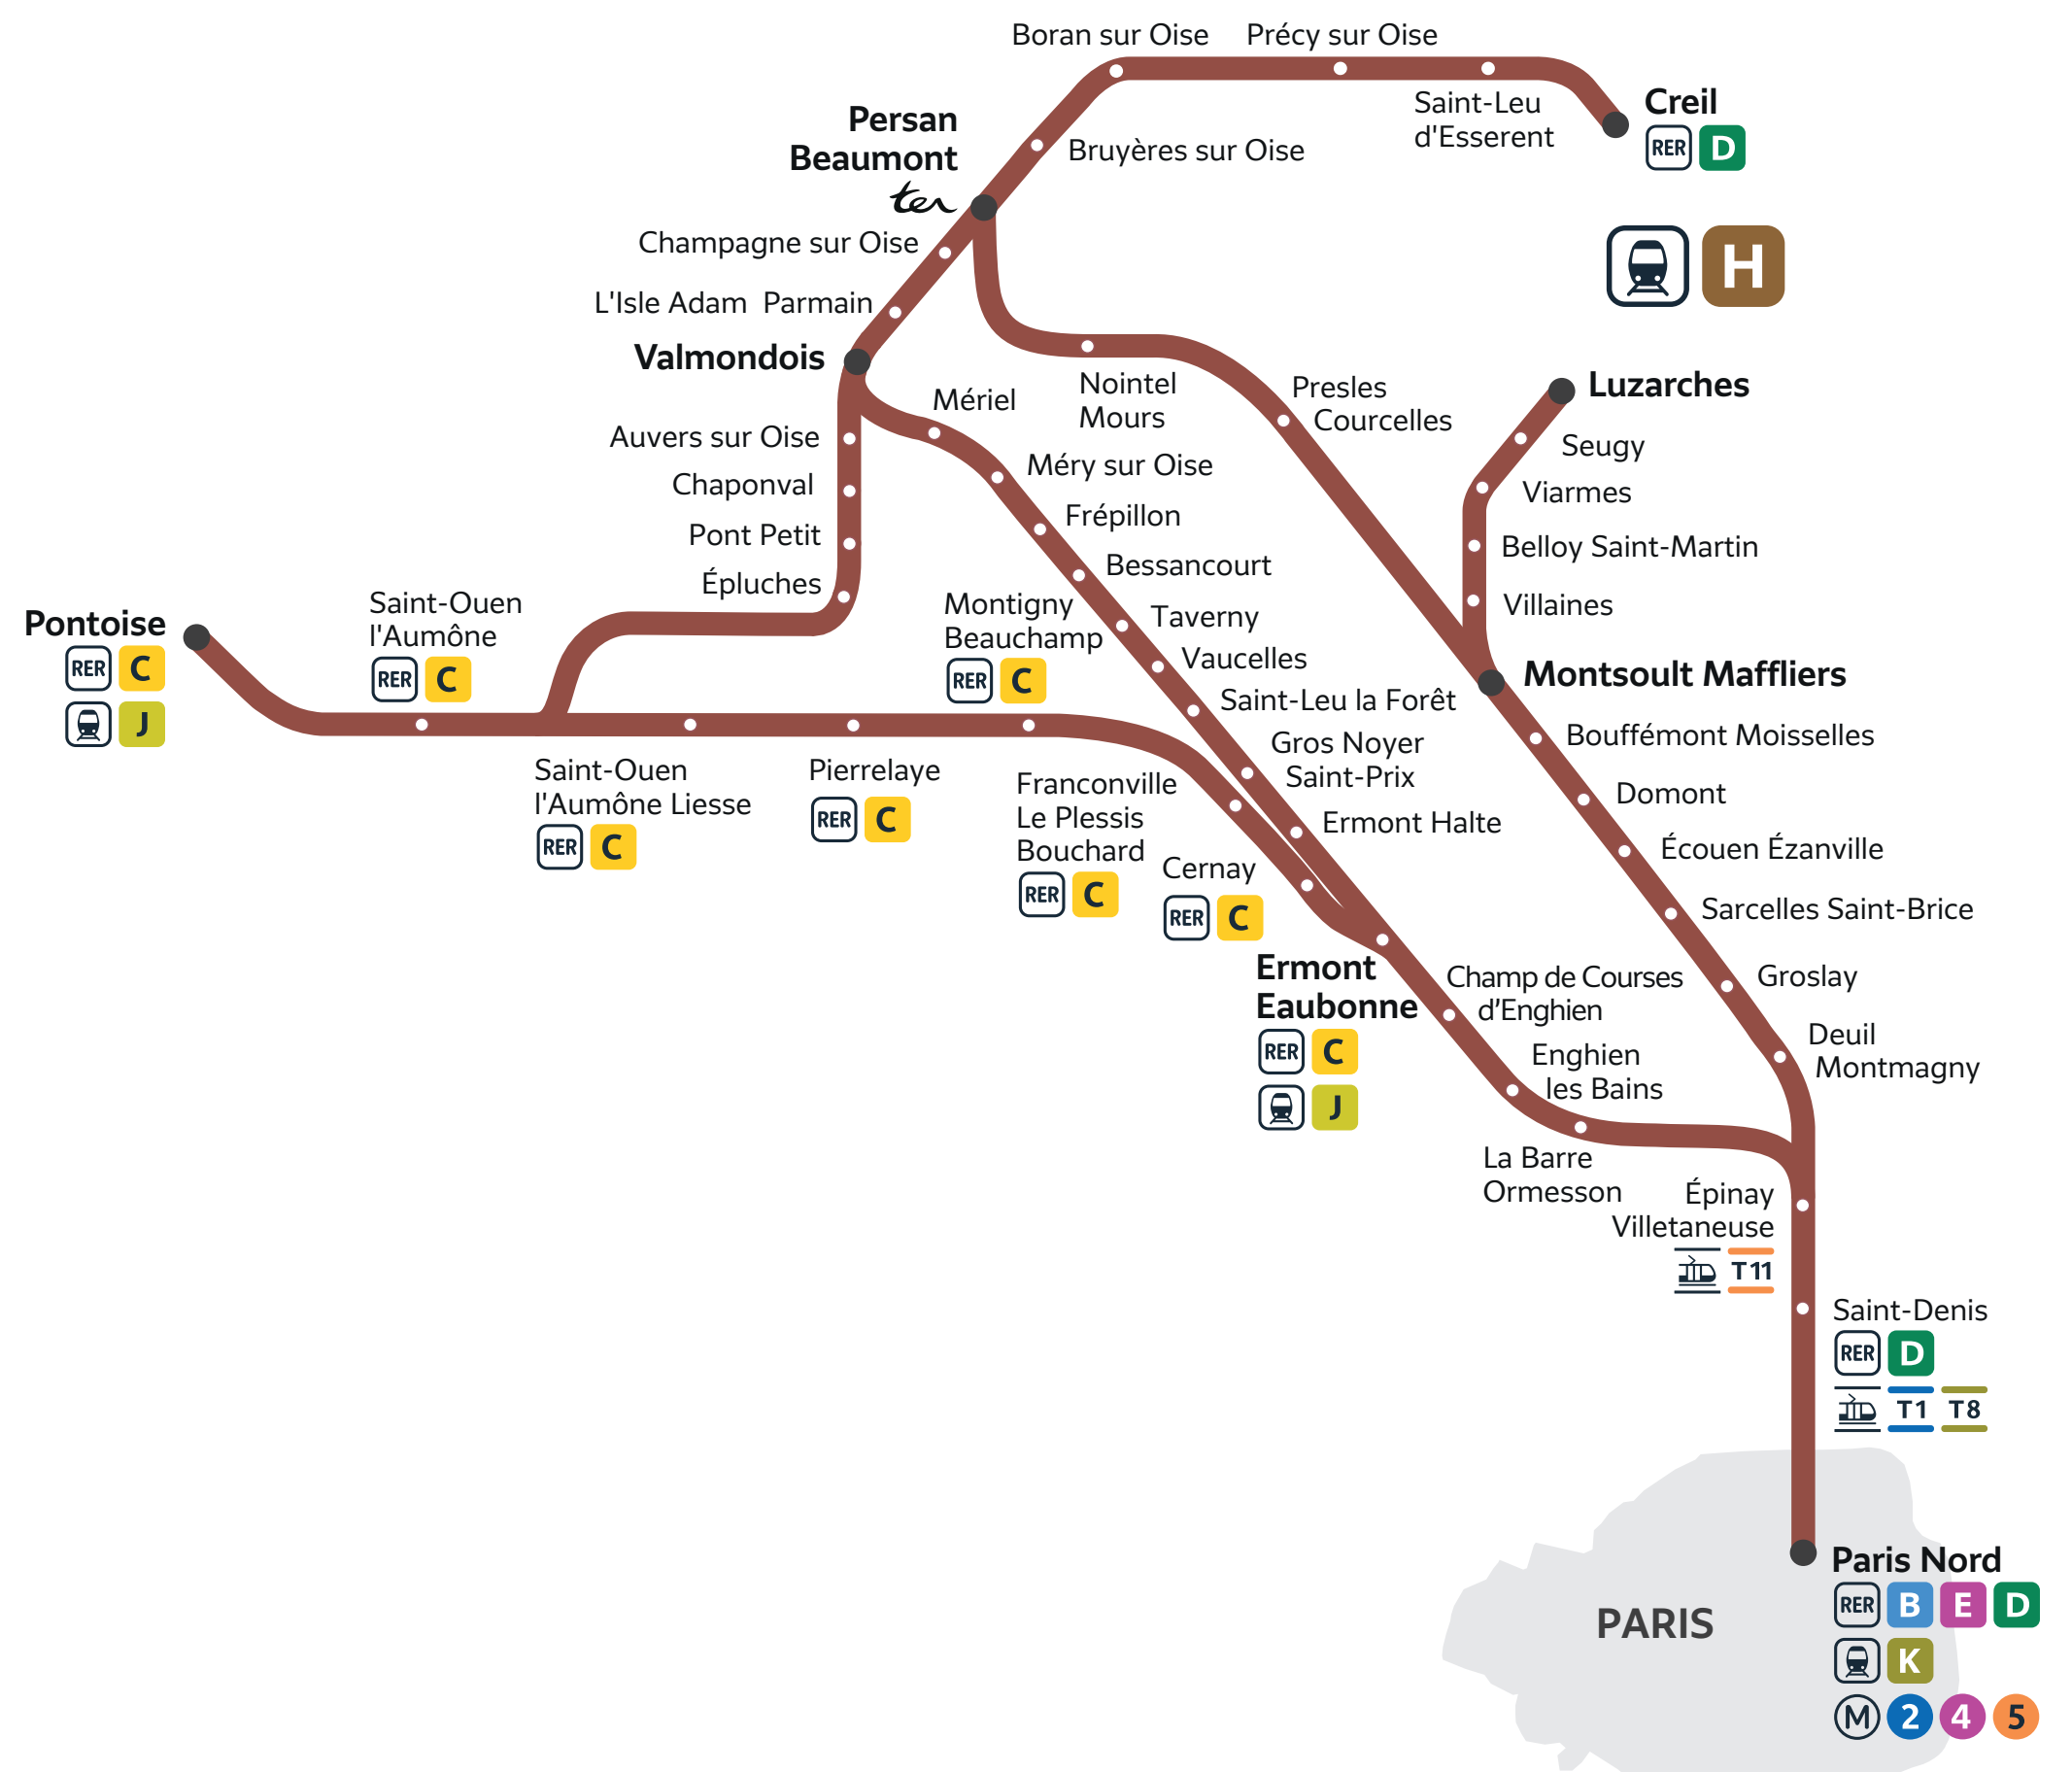

TRAVAUX LIGNE

PLANNED WORKS LINE H / OBRAS PREVISTAS LÍNEA H

H

TRAVAUX LIGNE

PLANNED WORKS LINE H / OBRAS PREVISTAS LÍNEA H

H

Novembre 2022
November 2022 / Novembre 2022

TROUVEZ VOTRE AXE :

1. Sur le plan de votre ligne ci-dessous, trouvez votre gare puis l'axe correspondant dans l'index.
2. Une fois votre axe identifié, reportez-vous sur l'affiche calendrier qui correspond au mois souhaité.
3. Vous trouverez votre axe et vous saurez si votre trajet est concerné par les travaux.

Find the line branch corresponding to your station and please refer to the work calendar poster.
Busca el tramo de la línea al que pertenece tu estación y remítete al cartel del calendario de las obras.

AXES	GARES	AXES	GARES	AXES	GARES
Axe 1	Paris Gare du Nord <-> Pontoise	Axe 2	Pontoise <-> Creil	Axe 3	Paris Gare du Nord <-> Luzarches
Axe 4	Paris Gare du Nord <-> Persan - Beaumont via Montsoult	Axe 5	Paris Gare du Nord <-> Persan - Beaumont via Valmondois		

Transilien SNCF pour Île de France mobilités

PERTURBATIONS À VENIR

PLANNED WORKS / OBRAS PREVISTAS

Préparez votre voyage !

PLAN YOUR JOURNEY! / ¡ORGANIZA SU VIAJE!

Flashz-moi !
¡Escanee aquí!

En savoir plus sur l'impact des travaux et les solutions de transport alternatives 3 semaines avant le départ.

More information about works impact and alternative routes. / Más informaciones sobre los impactos de las obras y soluciones para viajar.

LES DATES IMPACTÉES EN NOVEMBRE

DATES AFFECTED IN NOVEMBER / FECHAS IMPACTADAS EN NOVIEMBRE

Axe 1	Axe 2	Axe 3	Axe 4	Axe 5
- Paris Gare du Nord > Pontoise - Pontoise > Paris Gare du Nord	- Pontoise > Creil - Creil > Pontoise	- Paris Gare du Nord > Luzarches - Luzarches > Paris Gare du Nord	- Paris Gare du Nord > Persan - Beaumont - Persan - Beaumont > Paris Gare du Nord Via Montsoult	- Paris Gare du Nord > Persan - Beaumont - Persan - Beaumont > Paris Gare du Nord Via Valmondois
L M M J V S D 1 2 3 4 5 6 7 8 9 10 11 12 13 14 15 16 17 18 19 20 21 22 23 24 25 26 27 28 29 30	L M M J V S D 1 2 3 4 5 6 7 8 9 10 11 12 13 14 15 16 17 18 19 20 21 22 23 24 25 26 27 28 29 30	L M M J V S D 1 2 3 4 5 6 7 8 9 10 11 12 13 14 15 16 17 18 19 20 21 22 23 24 25 26 27 28 29 30	L M M J V S D 1 2 3 4 5 6 7 8 9 10 11 12 13 14 15 16 17 18 19 20 21 22 23 24 25 26 27 28 29 30	L M M J V S D 1 2 3 4 5 6 7 8 9 10 11 12 13 14 15 16 17 18 19 20 21 22 23 24 25 26 27 28 29 30

Des grands travaux de maintenance de nuit auront lieu en semaine, la ligne H sera fermée et des bus de remplacement seront au départ de la gare routière du métro 5 Bognigny Pablo Picasso.

Transilien SNCF pour Île de France mobilités

TRAVAUX LIGNE

PLANNED WORKS LINE H / OBRAS PREVISTAS LÍNEA H

H

TRAVAUX LIGNE

PLANNED WORKS LINE H / OBRAS PREVISTAS LÍNEA H

H

Decembre 2022

December 2022 / Diciembre 2022

PERTURBATIONS À VENIR

PLANNED WORKS / OBRAS PREVISTAS

Préparez votre voyage !

PLAN YOUR JOURNEY! / ¡ORGANIZA SU VIAJE!

Flashz-moi !
¡Escanee aquí!

En savoir plus sur l'impact des travaux et les solutions de transport alternatives 3 semaines avant le départ.

More information about works impact and alternative routes. / Más informaciones sobre los impactos de las obras y soluciones para viajar.

Préparez votre voyage !

PLAN YOUR JOURNEY! / ¡ORGANIZA SU VIAJE!

Detail des interruptions liées aux travaux
3 semaines avant votre départ

LES DATES IMPACTÉES EN DECEMBRE

DATES AFFECTED IN DECEMBER / FECHAS IMPACTADAS EN DICIEMBRE