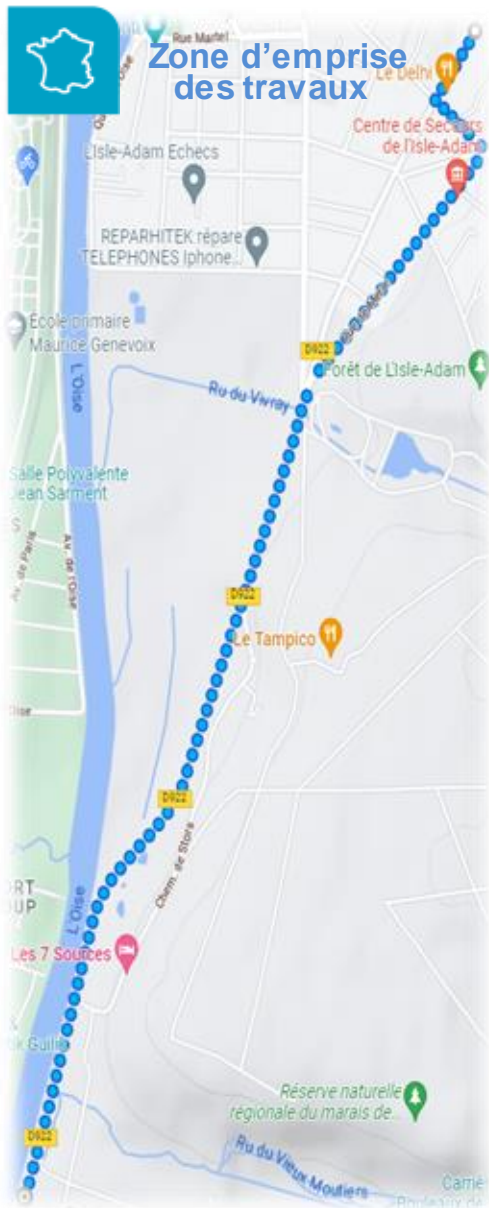

INFORMATION TRAVAUX GAZ

Commune de L'Isle-Adam

Avenue Valéry Giscard D'Estaing, Avenue des Bonshommes, Rue de Mériel, RD922

Travaux GRDF:

pose d'un nouveau réseau de gaz du 24 avril au 31 juillet 2023

De 08h à 17h00, merci de prévoir le déplacement des véhicules avant le démarrage des travaux.

Ce chantier progressera à l'avancement, par tronçons de plusieurs mètres. Certaines portions pourront être momentanément bloquées à la circulation.

Le stationnement sera provisoirement neutralisé dans certaines zones du chantier, ce qui fera l'objet d'une information spécifique par panneaux.