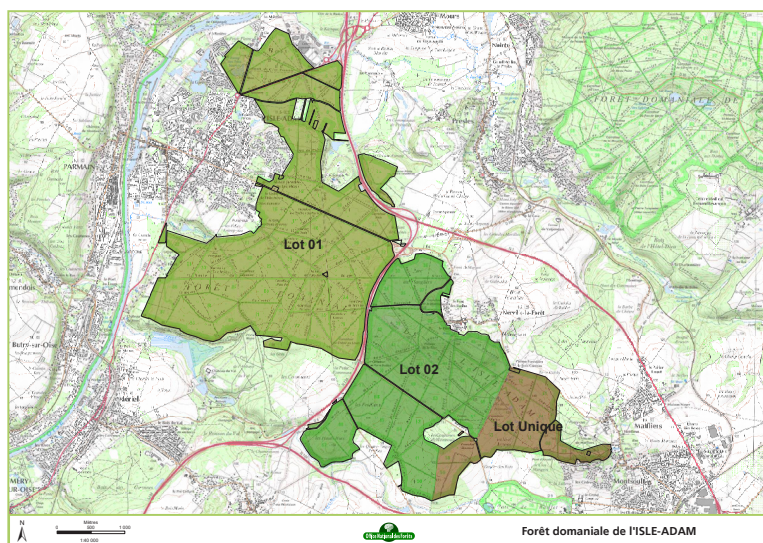

PRUDENCE ACTION DE CHASSE

Forêt domaniale de l'Isle Adam

Chasse du 20 octobre 2023 au 27 février 2024

Lot 1

OCTOBRE : Les vendredis 20 et 27
NOVEMBRE : Tous les vendredis
DECEMBRE : Tous les vendredis
JANVIER : Tous les vendredis
FEVRIER : Tous les vendredis

Lot 2

NOVEMBRE : Les lundis 15 et 21
DECEMBRE : Les lundis 4 et 18
JANVIER : Les lundis 8 et 22
FEVRIER : Les lundis 5 et 19

Lot unique

NOVEMBRE : Les mardis 7 et 21
DECEMBRE : Les mardis 5 et 19
JANVIER : Les mardis 9 et 23
FEVRIER : Les mardis 6, 20 et 27

Pour la sécurité de tous, il est interdit de pénétrer dans les zones chassées. Lors de ces journées des panneaux «CHASSE EN COURS» sont disposés en périphérie du secteur chassé.

Chasse en continu de 9h à 18h