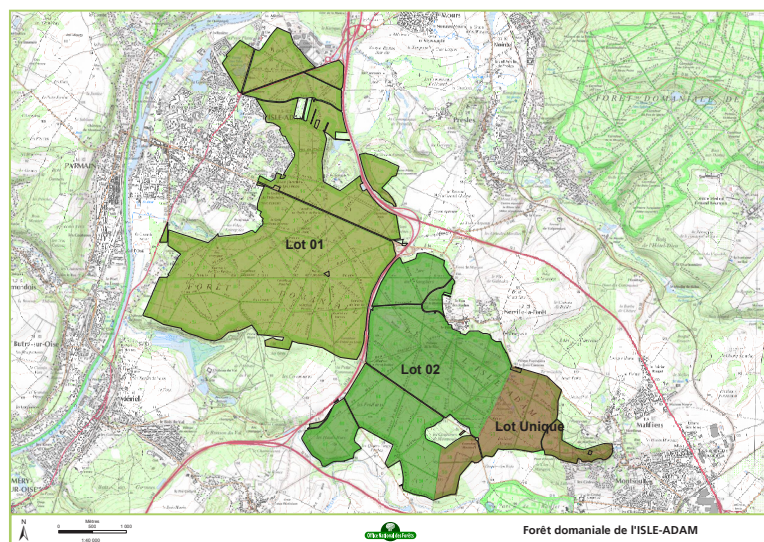

PRUDENCE

ACTION DE CHASSE

Forêt domaniale de l'Isle Adam

Chasse du 20 octobre 2023 au 11 mars 2024

Lot 1

OCTOBRE : Les vendredis 20 et 27
NOVEMBRE : Tous les vendredis
DECEMBRE : Tous les vendredis
JANVIER : Tous les vendredis
FEVRIER : Tous les vendredis

Lot 2

NOVEMBRE : Les lundis 13 et 27
DECEMBRE : Les lundis 4 et 18
JANVIER : Les lundis 8 et 22
FEVRIER : Les lundis 5 et 19
MARS : Lundi 11

Lot unique

NOVEMBRE : Les mardis 7 et 21
DECEMBRE : Les mardis 5 et 19
JANVIER : Les mardis 9 et 23
FEVRIER : Les mardis 6, 20 et 27

Pour la sécurité de tous, il est interdit de pénétrer dans les zones chassées. Lors de ces journées des panneaux «CHASSE EN COURS» sont disposés en périphérie du secteur chassé.

Chasse en continu de 9h à 18h