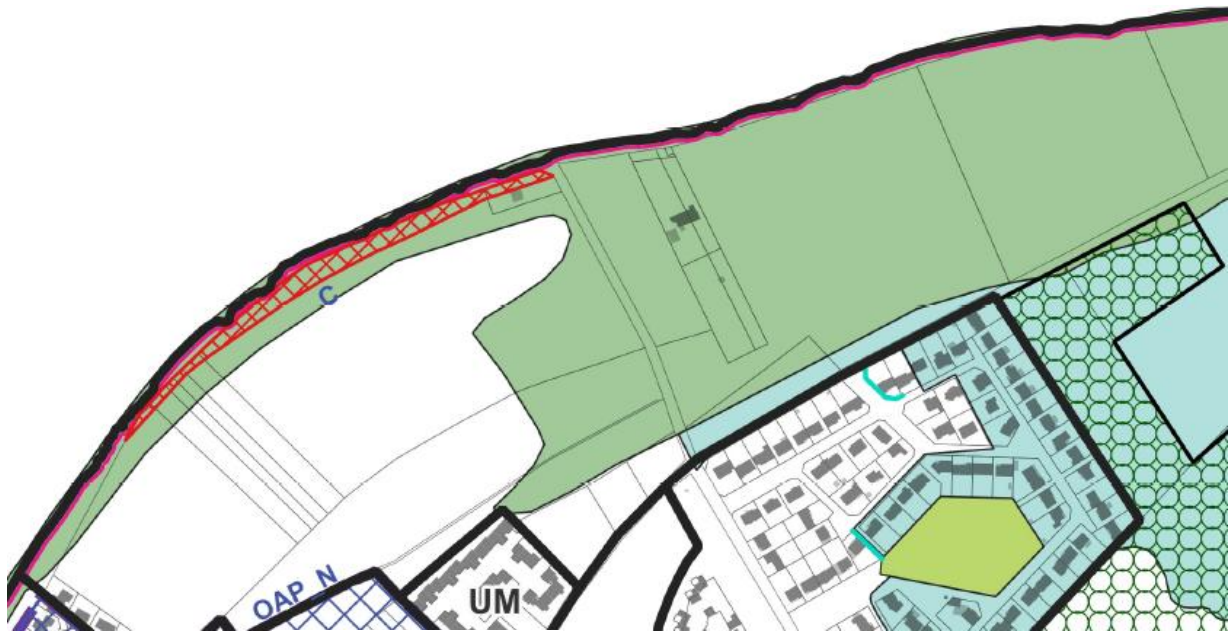

LE PLAN DE ZONAGE (EXTRAITS) Modification n°3

VILLE DE L'ISLE-ADAM

Plan Local d'Urbanisme approuvé le 23/05/2019

Modification simplifiée n°1 approuvée le 21/10/2022

Modification simplifiée n°2 approuvée le 15/12/2023

Modification n°3 approuvée le

Avant modification

PPRI

-  Zone bleue
-  Zone rouge
-  Zone turquoise
-  Zone verte

 **ZONAGE**

Après modification

PPRI

-  Zone bleue
-  Zone rouge
-  Zone turquoise
-  Zone verte

 **ZONAGE**